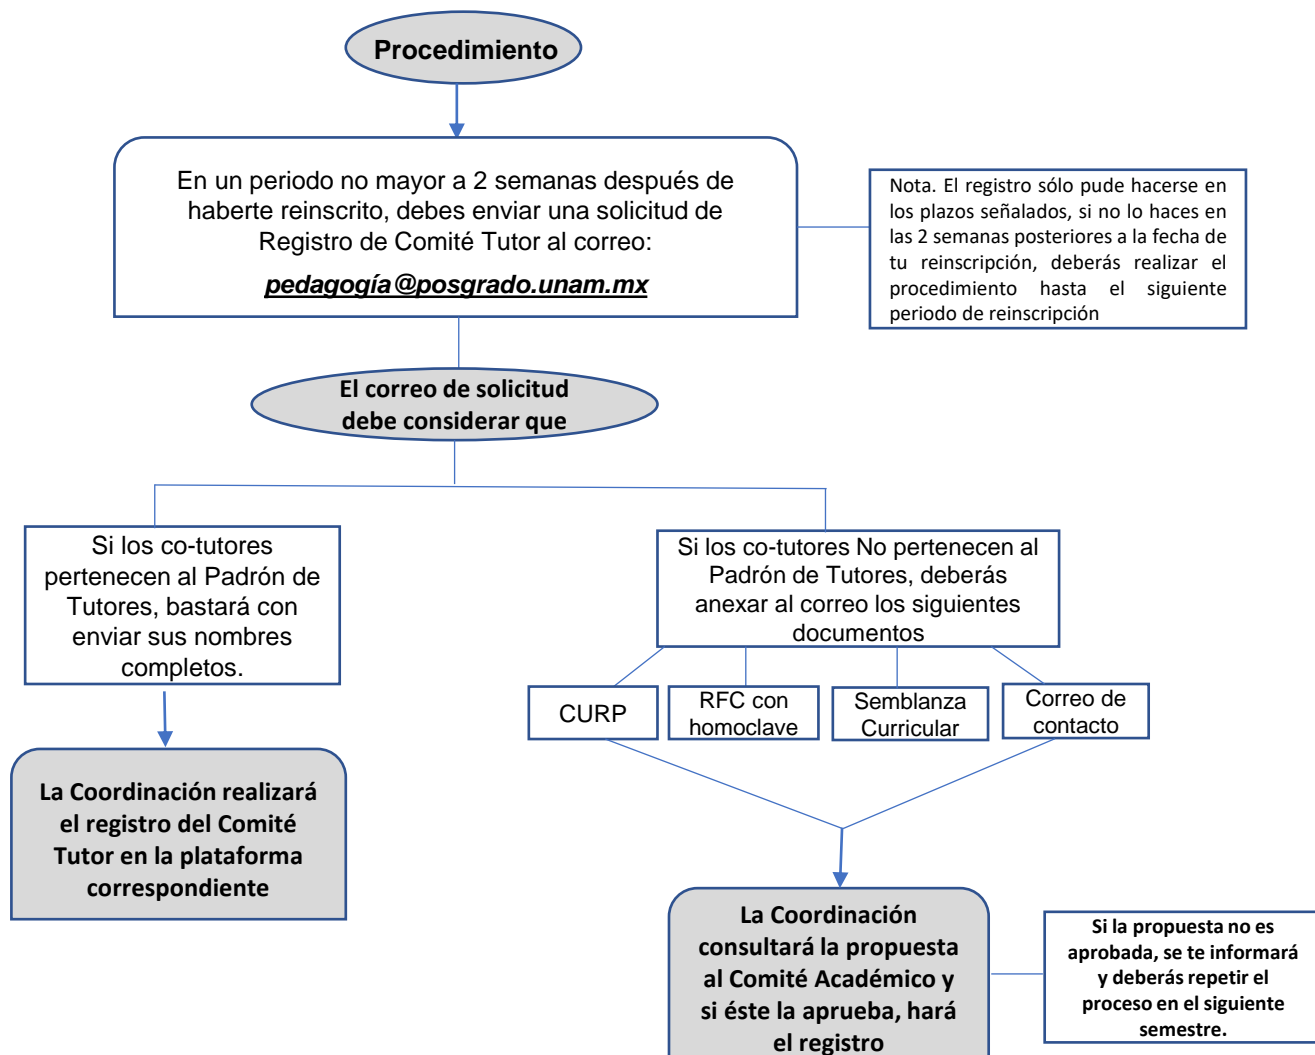

De acuerdo con el Plan de Estudios del Doctorado, cada estudiante deberá contar con un **Comité Tutor** que habrá de integrarse a partir del 2° semestre.

Los Comités Tutores se integran por: el(la) tutor(a) principal y dos co-tutores (preferentemente miembros del padrón de tutores del Programa)

Para registrar el Comité Tutor deberás convenir su composición con tu tutor(a) principal.

TOMA EN CUENTA QUE:

La respuesta a tu correo de solicitud de registro podrá tardar entre 2 y 4 días hábiles posteriores a la fecha de tu envío.